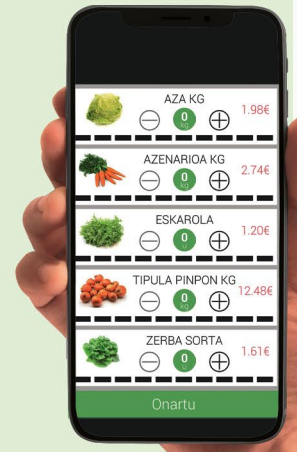

# ¡Disfruta de la alimentación ecológica!

¡Recibe tu cesta cada semana!

- Sabor, calidad, frescura.
- Salud y medio ambiente.
- Permite consumir productos 100% ecológicos a un precio más asequible.
- Es una buena forma de comer más verdura.
- No hay que pensar qué comprar, sabes que recibirás producto de temporada de calidad cultivado de forma saludable.
- Flexibilidad: varios tipos de cestas.

## Cesta Karabeleko

(productos seleccionados por Karabeleko)

**PEQUEÑA:** para una persona, 53 euros al mes

**MEDIANA:** 2-3 personas, 63 euros al mes

**FAMILIAR:** 4-5 personas, 95 euros al mes

Recibirás 4 cestas al mes, y los meses que tienen 5 semanas la quinta será **GRATIS**. Anímate a disfrutar de la cesta Karabeleko durante un año y si te apetece, durante dos meses (durante vacaciones de verano, por ejemplo), puedes adquirir productos de nuestra tienda en vez de la cesta, por el mismo importe.

## App

**A MEDIDA:** posibilidad seleccionar productos

Pedido mínimo: **35€**

Forma de pago: **tarjeta (socialcommerce)**

Adquiere tu cesta en puntos de recogida o envío a domicilio