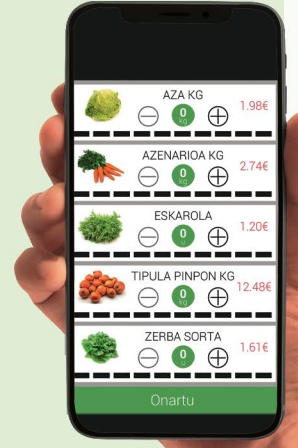

Elikadura ekologikoaz gozatu!

Jaso zure saskia astero!

- Zaporea, kalitatea, freskotasuna.
- Osasuna eta ingurumena.
- %100 produktu ekologikoak prezio merkeagoan kontsumitzeko aukera ematen du.
- Barazki gehiago jateko modu ona.
- Ez da pentsatu behar zer erosi, modu osasungarrian landatutako sasoko kalitatezko produktua jasoko duzula badakizu eta.
- Malgutasuna: hainbat saski mota.

Karabeleko saskia

(Karabelekok hautatutako produktuak)

TXIKIA: Pertsona batentzat, 53 euro hilean
ERTAINA: 2-3 pertsona, 63 euro hilean
FAMILIARRA: 4-5 pertsona, 95 euro hilean

Hilean 4 saski jasoko dituzu, eta 5 aste dituzten hilabeteetan **bosgarrena DOAN izango da**. Animatu urtebetez Karabeleko otarrak gozatzera, eta, nahi baduzu, bi hilabetez (udako oporretan, adibidez), gure dendako produktuak erosi ditzakezu otarraren orde, zenbateko berean.

Ordaintzeko modua: **banku-konturako ordainagiria**

App

NEURRIRA: Produktuak hautatzeko aukera

Gutxieneko eskaera: **35€**

Ordaintzeko modua: **txartela (socialcommerce)**

Eskuratu zure saskia jasotze-puntuetan edo etxean